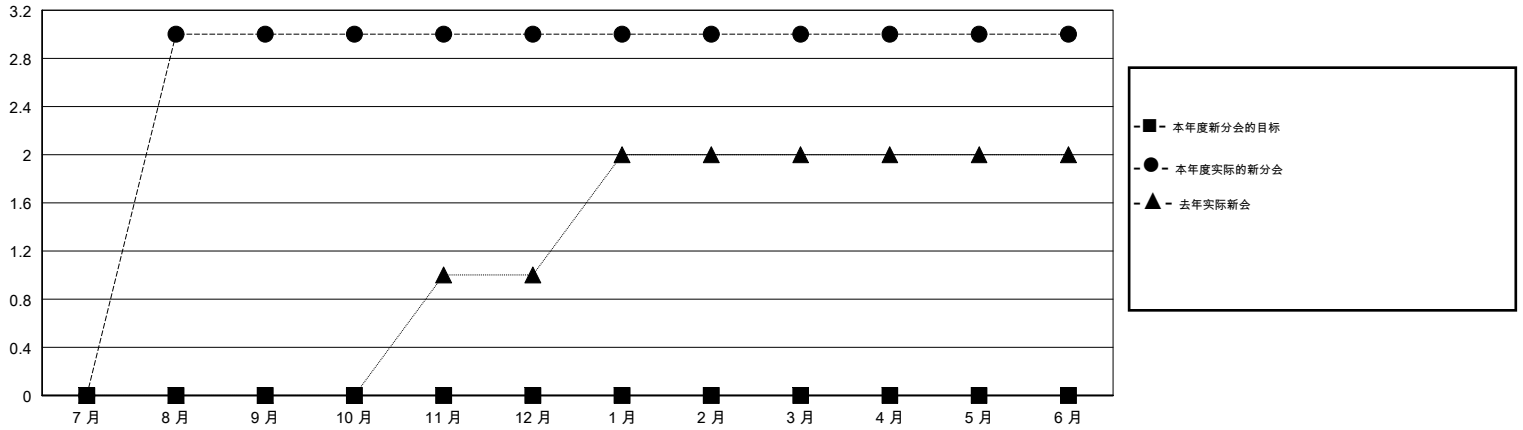

MONTHLY MEMBERSHIP PROGRESS REPORT

District 385

Results as of: 06/30/2019

GMT: ZIYU LIN

地点 CHINA

GMT宪章区

分会			
成果 2018-2019			
季	新分会目标	新会	会员流失的分会
7月/8月/9月	0	3	1
10月/11月/12月	0	0	0
1月/2月/3月	0	0	0
4月/5月/6月	0	0	1

位会员@每位须缴			
成果 2018-2019			
季	会员净增长目标	实际会员增长数	实际退会会员 (包括转会)
7月/8月/9月	250	81	8
10月/11月/12月	250	3	10
1月/2月/3月	150	1	1
4月/5月/6月	100	132	470

目标与实际新会累积

目标和实际会员累积

已取消的分会: 2

42 CLUBS OF 82 增添1位或以上的新会员

性别分布

男 965 (50.55%)
 女 944 (49.45%)
 年度女性会员百分比目标: 0%