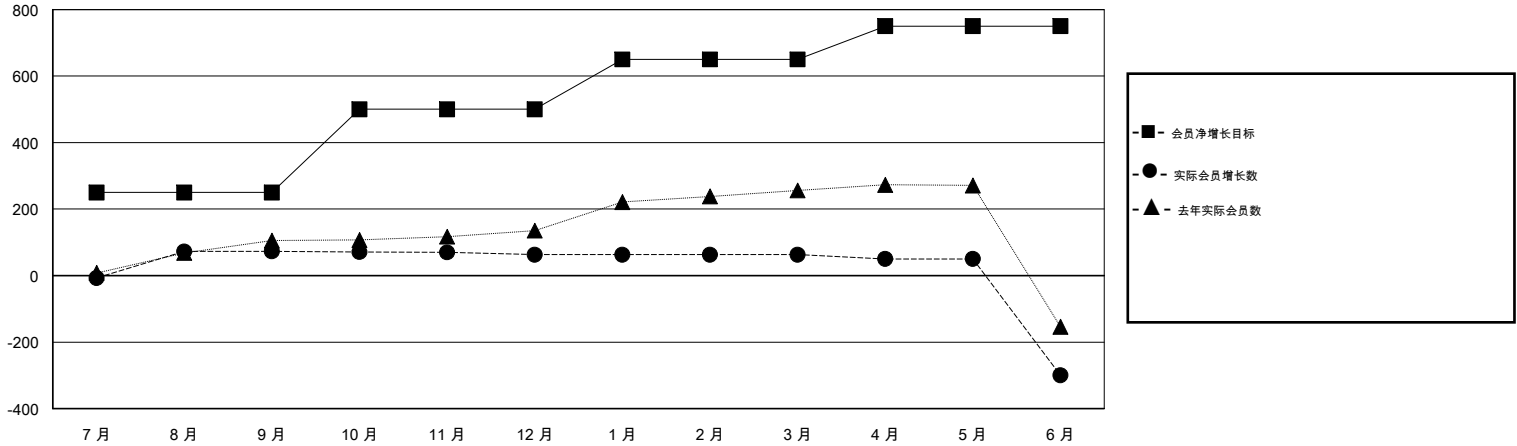

MONTHLY MEMBERSHIP PROGRESS REPORT

District 385

Results as of: 06/30/2019

GMT: ZIYU LIN

地点 CHINA

GMT宪章区

分会			
成果 2018-2019			
季	新分会目标	新会	会员流失的分会
7月/8月/9月	0	3	1
10月/11月/12月	0	0	0
1月/2月/3月	0	0	0
4月/5月/6月	0	0	1

位会员@每位须缴			
成果 2018-2019			
季	会员净增长目标	实际会员增长数	实际退会会员 (包括转会)
7月/8月/9月	250	81	8
10月/11月/12月	250	3	10
1月/2月/3月	150	1	1
4月/5月/6月	100	132	470

目标与实际新会累积

目标和实际会员累积

已取消的分会: 2

42 CLUBS OF 82 增添1位或以上的新会员

性别分布

男 965 (50.55%)
 女 944 (49.45%)
 年度女性会员百分比目标: 0%